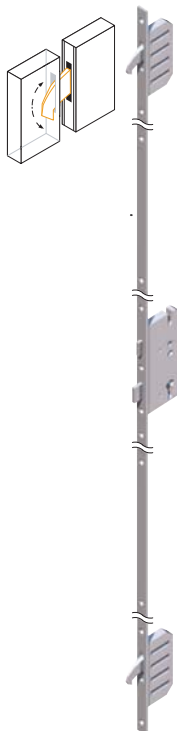

Varianta A

Varianta B

Varianta C

Varianta D

Varianta E

Luminator: dimensiune personalizată cu lăţimea între 300mm și 1200mm

FERONERIE

1600 mm

Varianta B

Varianta C

Varianta D

Varianta E

Luminator: dimensiune personalizată cu lăţimea între 300mm și 1200mm

FERONERIE

1600 mm
SET 01

SET 02

SET 03

500 mm
SET 05

INCHIDERI DISPONIBILE

Winkhaus
încidere în 3pct

GU Automat
încidere în 3pct

Detalii tehnice

Rozetă exterioară rotundă
cu protecție

Încuietoare
Winkhaus
în 3 puncte

3 bolțuri antiefracție

3 balamale
3-D reglabile

Toc din aluminiu cu
izolație termică

Ușă din oțel cu umplură izolatoare
și ranforsare din lemn

Prag de aluminiu cu
rupere termică

USI DE EXTERIOR

ALUMINIU - PREMIUM P90