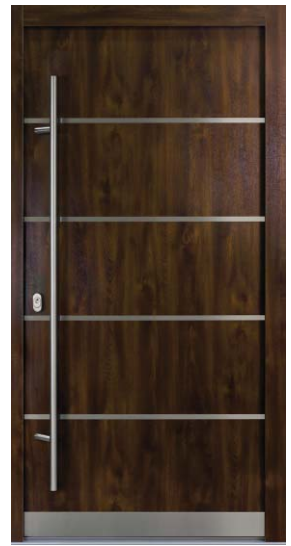

PA - OL 68

PA-OL 68 - Model 01

PA-OL 68 - Model 02

PA-OL 68 - Model 03

PA-OL 68 - Model 04

DIMENSIUNI STANDARD GOL ZID
1020 mm lățime X 2110 mm înălțime *stoc

- 01 Izolație
- 02 Toc din aluminiu cu izolație termică, ranforsat cu lemn
- 03 Tăblie de oțel
- 04 Prag din aluminiu cu rupere termică