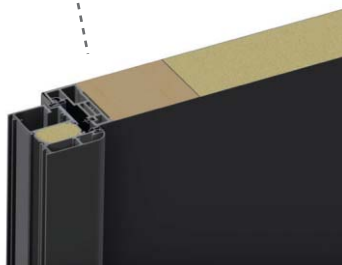

SET 03

500 mm
SET 05

INCHIDERI DISPONIBILE

Winkhaus
încidere în 3pct

GU Automat
încidere în 3pct

Detalii tehnice

Rozetă exterioară rotundă
cu protecție

Încuietoare
Winkhaus
în 3 puncte

3 bolțuri antiefracție

3 balamale
3-D reglabile

Toc din aluminiu cu
izolație termică

Ușă din oțel cu umplură izolatoare
și ranforsare din lemn

Prag de aluminiu cu
rupere termică

USI DE EXTERIOR

ALUMINIU - PREMIUM P90