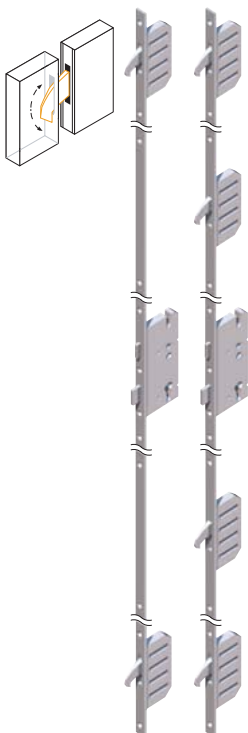

SET 01

SET 02

SET 03

500 mm

SET 05

INCHIDERI DISPONIBILE

Winkhaus
închidere în 3pct
sau 5 pct

GU Automat
închidere în 3pct

Încuietoare electronică
cu cititor de amprente
GU SECUREconnect

Detalii tehnice

Rozetă rotundă

Prag din aluminiu cu rupere termică

Încuietoare în 3 puncte Winkhaus

Încuietoare în 3 puncte Winkhaus

Izolație în colțul ușii