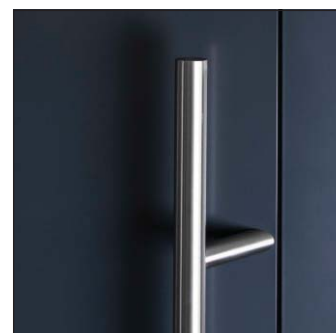

Maner tip bara* - exterior

GAMA DE CULORI DISPONIBILE

ALB

RAL9016

ANTRACIT

DB703

GRI

RAL9007

ANTRACIT/GRI

GRI/ALB