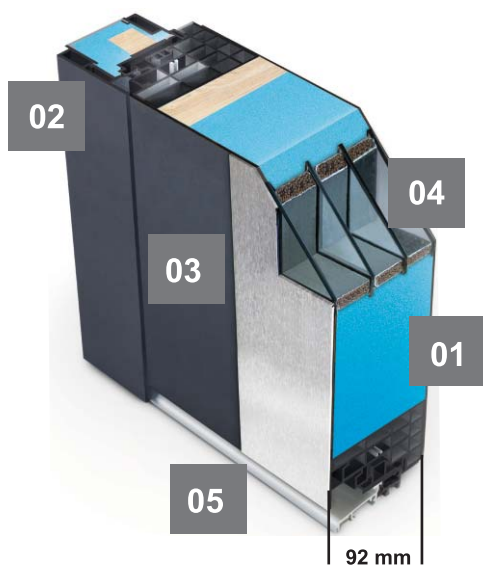

PD-OL 92 - Model 01

PD-OL 92 - Model 02

PD-OL 92 - Model 03

PD-OL 92 - Model 04

DIMENSIUNI STANDARD GOL ZID

1020 mm lățime X 2110 mm înălțime *stoc

DIMENSIUNI LA COMANDĂ

Înălțime: de la 2100mm până la 2200mm