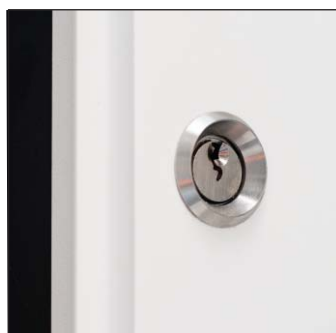

Rozeta rotinda - exterior