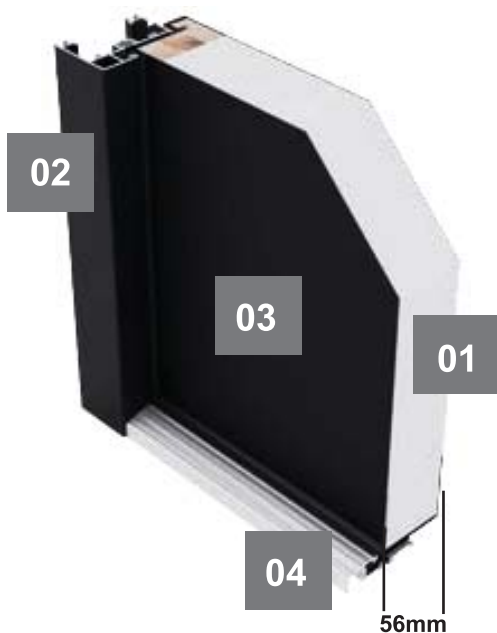

PU-AL / PS-OL 56
Model 01

PU-AL / PS-OL 56
Model 02

PU-AL / PS-OL 56
Model 03

PU-AL / PS-OL 56
Model 04

- 01 Izolație
- 02 Toc din aluminiu cu rupere termică (PU-AL 56)
Toc din oțel (PS-OL 56)
- 03 Tăblie de oțel
- 04 Prag din aluminiu cu banda de etansare