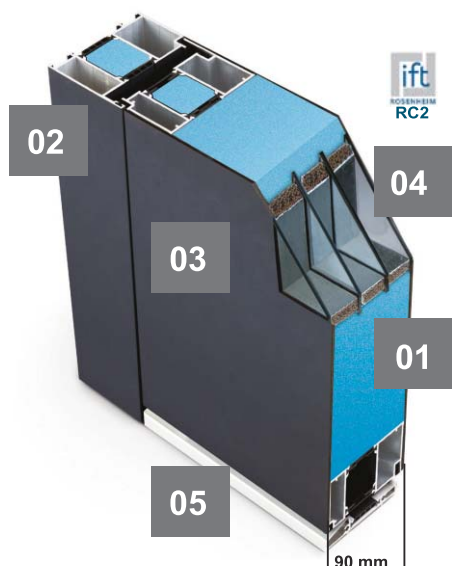

P-AI 90 - Model 01

P-AI 90 - Model 02

P-AI 90 - Model 03

P-AI 90 - Model 04

DIMENSIUNI STANDARD GOL ZID

1020 mm lățime X 2110 mm înălțime *stoc

DIMENSIUNI LA COMANDĂ

Lățime: de la 900 mm până la 1300 mm