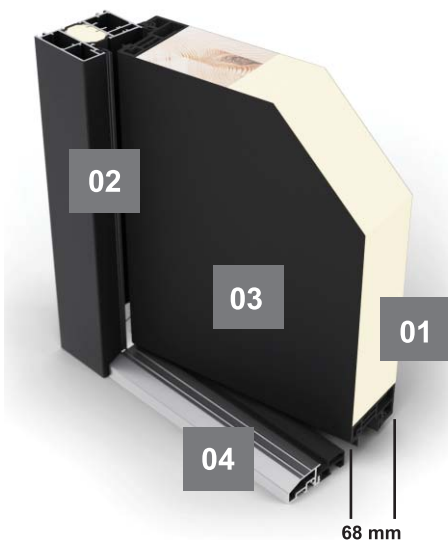

PA - OL 68

PA-OL 68 - Model 01

PA-OL 68 - Model 02

PA-OL 68 - Model 03

PA-OL 68 - Model 04

DIMENSIUNI STANDARD GOL ZID
1020 mm lățime X 2110 mm înălțime *stoc

- 01 Izolație
- 02 Toc din aluminiu cu izolație termică, ranforsat cu lemn
- 03 Tăblie de oțel
- 04 Prag din aluminiu cu rupere termică