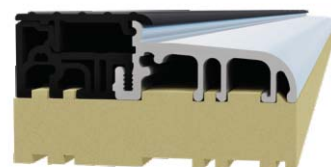

SET 03

500 mm
SET 05

INCHIDERI DISPONIBILE

Winkhaus
încidere în 3pct

GU Automat
încidere în 3pct

Detalii tehnice

Rozetă exterioară rotundă
cu protecție

Încuietoare
Winkhaus
în 3 puncte

3 bolțuri antiefracție

3 balamale
3-D reglabile

Toc din aluminiu cu
izolație termică

Ușă din oțel cu umplură izolatoare
și ranforsare din lemn

Prag de aluminiu cu
rupere termică

USI DE EXTERIOR

ALUMINIU - PREMIUM P90