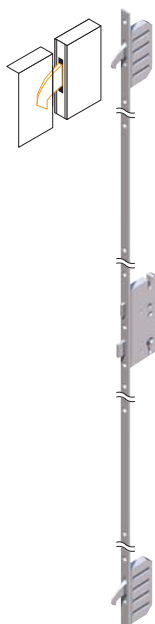

Varianta B

Varianta C

Varianta D

Varianta E

Luminator: dimensiune personalizată cu lăţimea între 300mm și 1200mm

FERONERIE

1600 mm
SET 01

SET 02

SET 03

500 mm
SET 05

INCHIDERI DISPONIBILE

Winkhaus
încidere în 3pct

GU Automat
încidere în 3pct

Detalii tehnice

Rozetă exterioară rotundă
cu protecție

Încuietoare
Winkhaus
în 3 puncte

3 bolțuri antiefracție

3 balamale
3-D reglabile

Toc din aluminiu cu
izolație termică

Ușă din oțel cu umplură izolatoare
și ranforsare din lemn

Prag de aluminiu cu
rupere termică

USI DE EXTERIOR

ALUMINIU - PREMIUM P90

ALUMINIU + OTEL - PD OL 92
- PA OL 68

ALUMINIU + OTEL - PU AL 56

OTEL - PS OL 56

ALUMINIU + OTEL

-PU AL 56

OTEL

-PS OL 56

PU - AL 56 / PS - OL 56