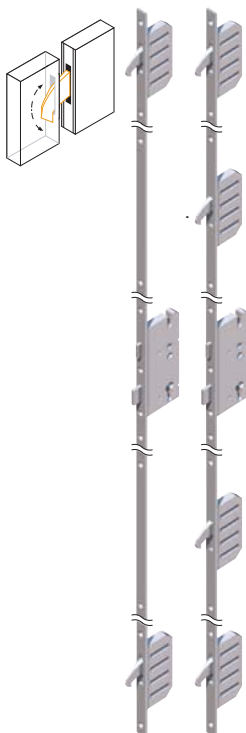

Varianta D

Varianta E

Luminator: dimensiune personalizată cu lăţimea între 300mm și 1200mm

FERONERIE

1600 mm
SET 01

SET 02

SET 03

500 mm
SET 05

INCHIDERI DISPONIBILE

Winkhaus
încidere în 5pct

GU Automat
încidere în 3pct

Detalii tehnice

Rozetă

Prag din aluminiu cu rupere termică

Încuietoare în 5 puncte Winkhaus

Încuietoare în 5 puncte Winkhaus